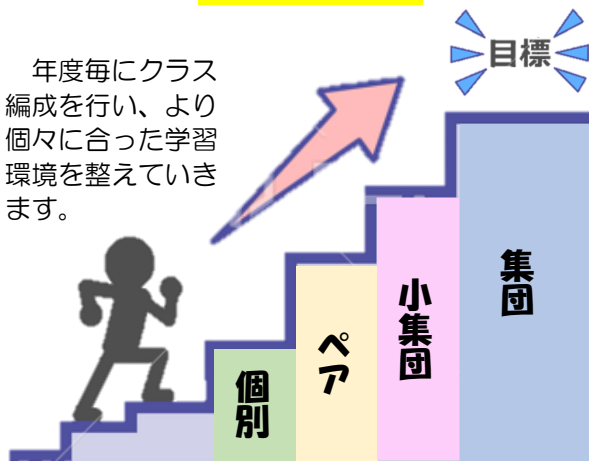

児童発達支援

放課後等デイサービス

098-866-0812

運動・心理・言葉のパーソナル

放課後デイサービス ジャンプステージ

「学習塾」

ご好評につき規模拡大！！

生徒募集中！！

●『受給者証』で通うことが可能です。

●1年ごとに評価し、更なる知識の定着や集団授業に向けステップアップできる授業形態となっています。

【授業形態】

年度毎にクラス編成を行い、より個々に合った学習環境を整えていきます。

【選べる3種類の学習プラン】

- ① 学習前の準備コース
鉛筆を持つ・座る・目を見て話を聞く・平仮名・カタカナ・数字などの定着
- ② 教科コース
学校の教科書に準拠した授業を行います
- ③ 高校受験コース
県立高校・高等特別支援学校の受験対策